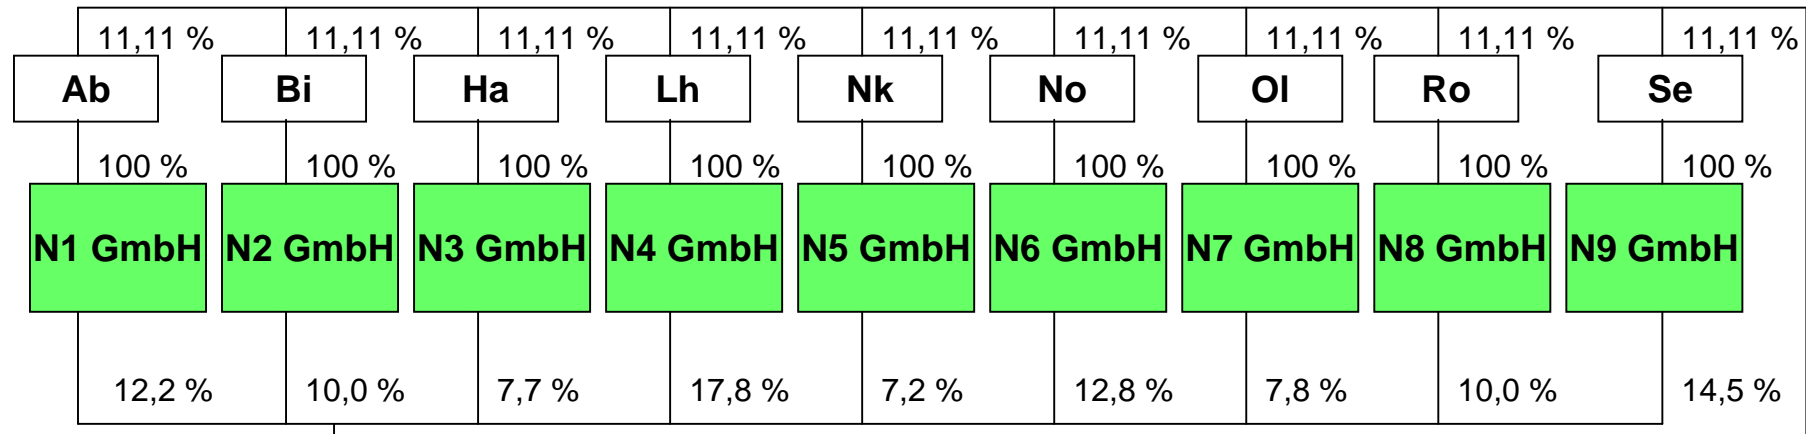

## Zielstruktur „Gemeinsame Stadtwerke Münsterland“-Gruppe

Anmerkung:

N1 – N9 GmbH = Netzeigentumsgesellschaften