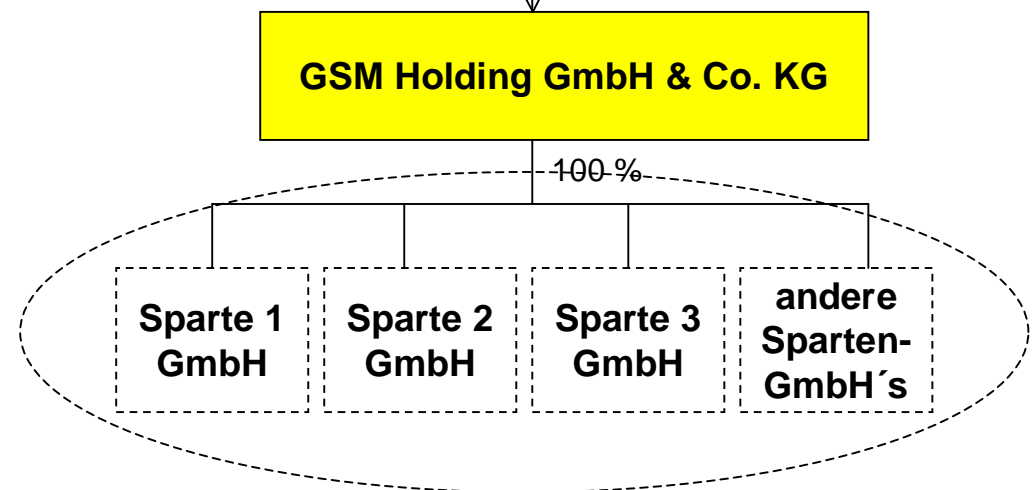

## Zielstruktur „Gemeinsame Stadtwerke Münsterland“-Gruppe

Anmerkung:

N1 – N9 GmbH = Netzeigentumsgesellschaften